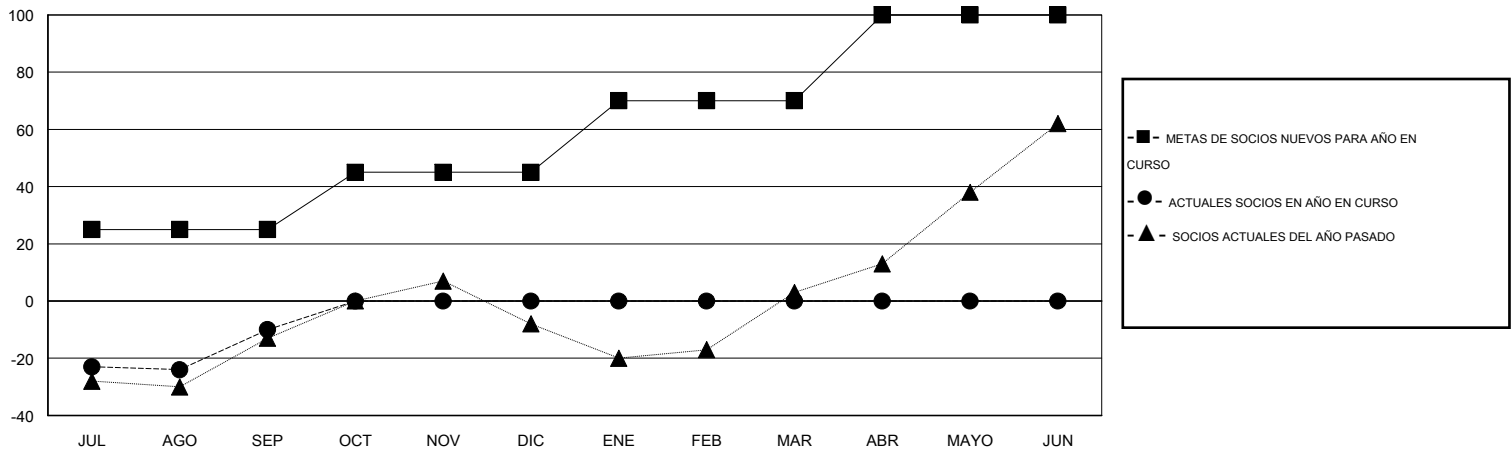

# MONTHLY MEMBERSHIP PROGRESS REPORT

District E 1

Results as of: 10/31/2014

GMT: Jaime García Cepeda

UBICACIÓN VENEZUELA

GMT DE AE 3

Clubes					socios				
RESULTADOS DE 2014-2015					RESULTADOS DE 2014-2015				
TRIMESTRE	META DE CLUBES NUEVOS	NUEVOS CLUBES	CLUBES DADOS DE BAJA	GANANCIA/PÉRDIDA NETA	TRIMESTRE	META DE SOCIOS NUEVOS	SOCIOS FUNDADORES Y NUEVOS SOCIOS AÑADIDOS	SOCIOS DADOS DE BAJA	GANANCIA/PÉRDIDA NETA
JUL/AGO/SEP	1	0	0	0	JUL/AGO/SEP	25	30	40	-10
OCT/NOV/DIC	0	0	0	0	OCT/NOV/DIC	20	14	4	10
ENE/FEB/MAR	1	0	0	0	ENE/FEB/MAR	25	0	0	0
ABR/MAYO/JUN	1	0	0	0	ABR/MAYO/JUN	30	0	0	0

METAS Y CIFRA ACUMULATIVA DE CLUBES NUEVOS

METAS Y CIFRA ACUMULATIVA DE SOCIOS

CLUBES DADOS DE BAJA: 0	12 CLUBS OF 44 AÑADIERON 1 O MÁS SOCIOS NUEVOS	<b>DISTRIBUCIÓN POR SEXO</b>
		MASCULINO 728 (54.45%)
		FEMENINO 609 (45.55%)
<b>SOCIOS DADOS DE BAJA</b>	<a href="#">CLIC AQUÍ PARA DATOS DE SALUD DE CLUB</a>	<b>SOCIOS EN UNIDAD FAMILIAR</b> 298
FALLECIDOS 2		CABEZA DE FAMILIA 127
CLUB CANCELADO 0		NO ES CABEZA DE FAMILIA 171
OTRO 42		
<b>TOTAL 44</b>		